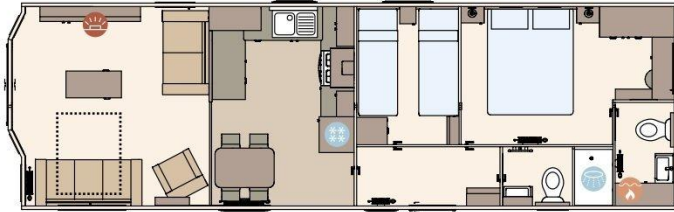

## ABI Roecliffe

**Art. Nr.:**

**Marke:** ABI

**Modell:** Roecliff

**Baujahr:** 2021

**Außenverkleidung:** Aluminium

**Grundriss**

The Roecliffe 37ft x 12ft x 2 bedroom

The Roecliffe 41ft x 12ft x 3 bedroom

The Roecliffe 39ft x 12ft x 2 bedroom

- KEY:
-  Fire
  -  Water heater
  -  Shower
  -  Fridge/Freezer
  -  Front pull out bed

## Über das Chalet

The Roecliffe

11.29 m x 3.68 m

37' x 12' / 2 slaapkamer

The Roecliffe

11.91 m x 3.68 m

39' x 12' / 2 slaapkamer

The Roecliffe