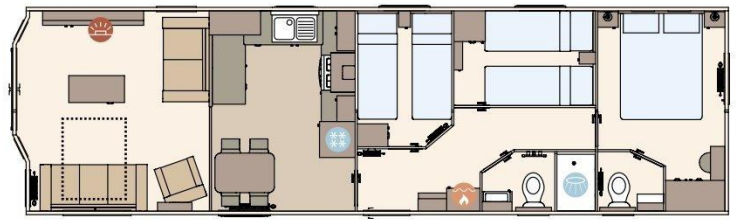

## ABI Roecliffe

**Art. Nr.:**

**Marke:** ABI

**Modell:** Roecliff

**Baujahr:** 2021

**Außenverkleidung:** Aluminium

**Grundriss**

The Roecliffe 37ft x 12ft x 2 bedroom

The Roecliffe 41ft x 12ft x 3 bedroom

The Roecliffe 39ft x 12ft x 2 bedroom

- KEY:
-  Fire
  -  Water heater
  -  Shower
  -  Fridge/Freezer
  -  Front pull out bed

## Über das Chalet

The Roecliffe

11.29 m x 3.68 m

37' x 12' / 2 slaapkamer

The Roecliffe

11.91 m x 3.68 m

39' x 12' / 2 slaapkamer

The Roecliffe