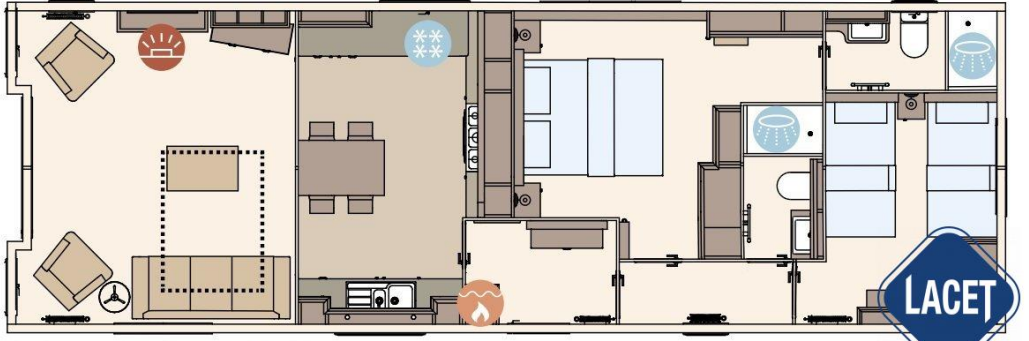

## ABI Westwood Residential Lodge

**Art. Nr.:**

**Marke:** ABI

**Modell:** Westwood

**Baujahr:** 2021

**Typ:** Residential

**Außenverkleidung:** Kunststof

## Grundriss

The Westwood 43ft x 13ft x 2 bedroom

KEY:

-  Fire
-  Water heater
-  Shower
-  Fridge/Freezer
-  Front pull out bed

The Westwood Lodge 43ft x 14ft x 2 bedroom

## Über das Chalet

**The Westwood Residential**

**13.16 m x 4.01 m**

**43' x 13' / 2 slaapkame**

**The Westwood Residential Lodge**

**13.16 m x 4.31 m**

**43' x 14' / 2 slaapkame**

OPLEVERCHECK