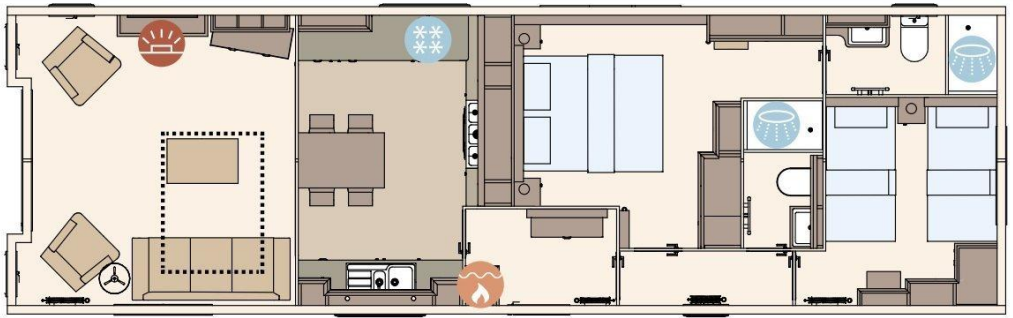

## ABI Westwood Residential Lodge

**Art. Nr.:**

**Marke:** ABI

**Modell:** Westwood

**Baujahr:** 2021

**Typ:** Residential

**Außenverkleidung:** Kunststof

## Grundriss

The Westwood 43ft x 13ft x 2 bedroom

KEY:

-  Fire
-  Water heater
-  Shower
-  Fridge/Freezer
-  Front pull out bed

The Westwood Lodge 43ft x 14ft x 2 bedroom

## Über das Chalet

**The Westwood Residential**

**13.16 m x 4.01 m**

**43' x 13' / 2 slaapkame**

**The Westwood Residential Lodge**

**13.16 m x 4.31 m**

**43' x 14' / 2 slaapkame**

OPLEVERCHECK