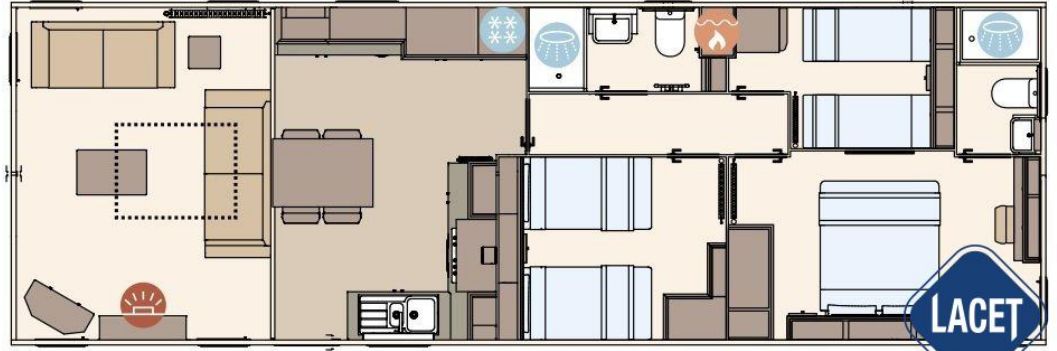

Verkocht

ABI Beaumont Residential

Art. Nr.:

Marke: ABI

Modell: Beaumont

Baujahr: 2021

Typ: Residential

Außenverkleidung: Kunststof

Grundriss

The Beaumont 42ft x 14ft x 2 bedroom

KEY:

-  Fire
-  Water heater
-  Shower
-  Bath
-  Fridge/Freezer
-  Front pull out bed

The Beaumont 42ft x 14ft x 3 bedroom

Ausstattung des ABI Beaumont Residential

Über das Chalet

The Beaumont Residential

12.92 m x 4.31 m

42' x 14' / 2 slaapkamers

The Beaumont Residential

12.92 m x 4.31 m

42' x 14' / 3 slaapkamers

OPELVERCHECK