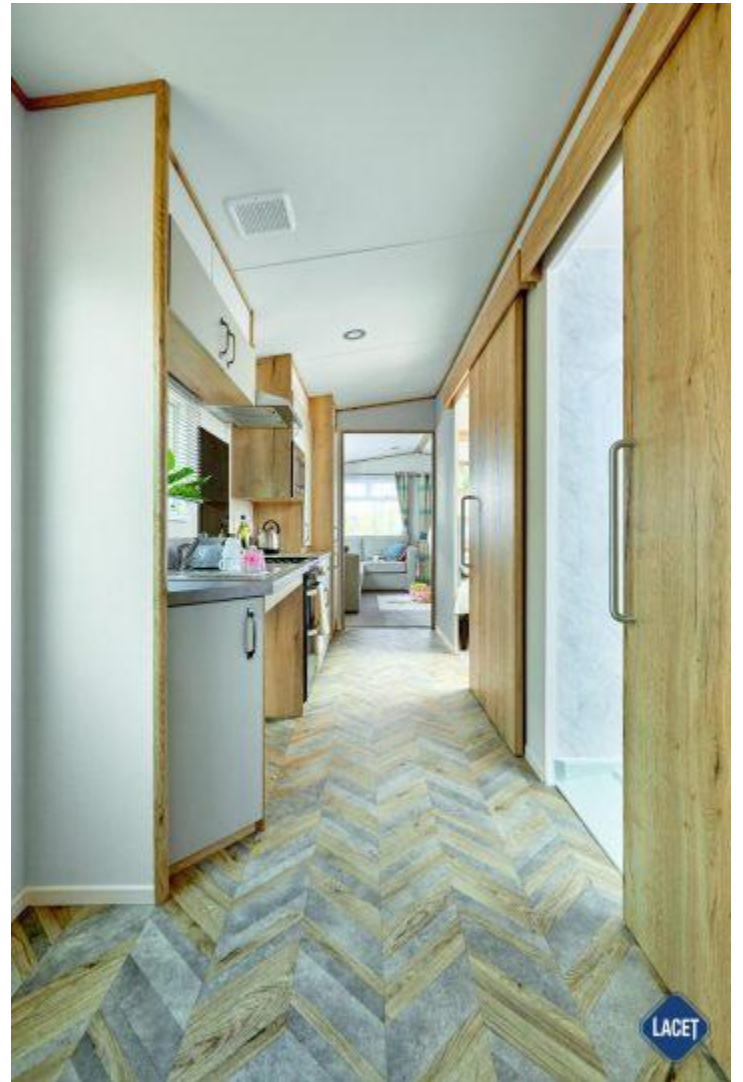

Verkocht

ABI Derwent Mindervalide

Art. Nr.:

Marke: ABI

Modell: Derwent

Baujahr: 2021

Außenverkleidung: Aluminium

Grundriss

The Derwent 38ft x 12ft x 2 bedroom

KEY:  Fire  Water heater  Shower  Fridge/Freezer  Front pull out bed

Ausstattung des ABI Derwent Mindervalide

- Centrale verwarming
- Elektrische kachel
- Winterpakket
- Badkamer met doucheruimte
- Brandblusser
- Combimagnetron
- Extra grote douche
- Gegalvaniseerd chassis
- Kookgelegenheid
- Led- inbouwspots
- Openslaande ramen
- Pannendak
- Rolstoelvriendelijk
- Spits plafond
- Tv aansluiting
- Vrijstaande eettafel met lossen stoelen
- Dubbelglas
- Mindervalide stacaravan
- Afzuigkap
- Bedden met matrassen
- Buitenlamp/-aansluiting
- Enkele bedden in kinderkamer
- Garantie
- Grill
- Koolmonoxidemelder
- Nachtkastjes
- Oven
- Puntdak
- Slaapbank in woonkamer
- Toilet in badkamer
- Ventilator in badkamer
- Wastafel met spiegel