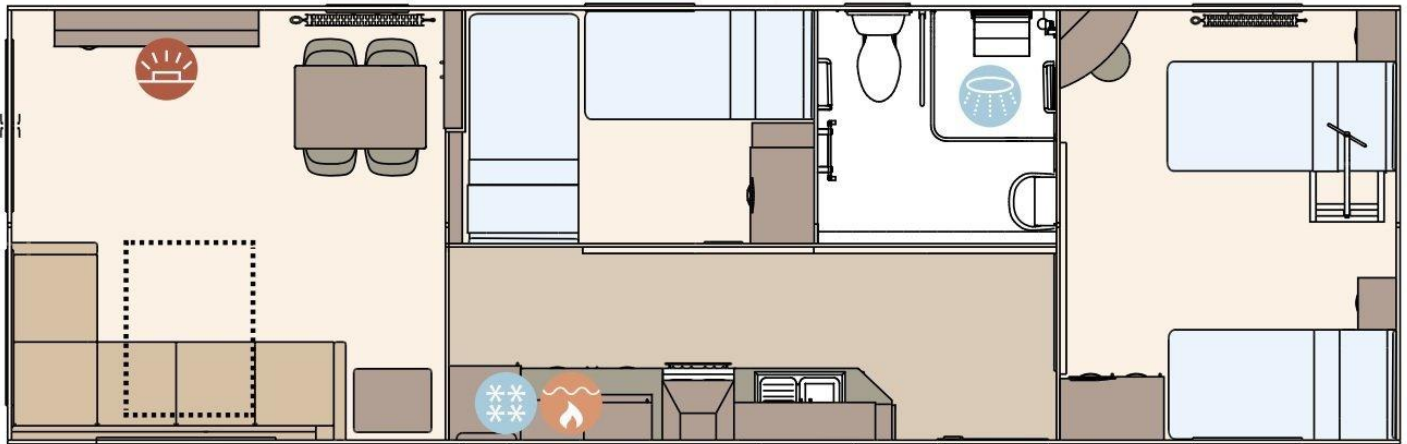

The Derwent 38ft x 12ft x 2 bedroom

KEY:  Fire  Water heater  Shower  Fridge/Freezer  Front pull out bed

Ausstattung des ABI Derwent Mindervalide

- Centrale verwarming
- Elektrische kachel
- Winterpakket
- Badkamer met doucheruimte
- Brandblusser
- Combimagnetron
- Extra grote douche
- Gegalvaniseerd chassis
- Kookgelegenheid
- Led- inbouwspots
- Openslaande ramen
- Pannendak
- Rolstoelvriendelijk
- Spits plafond
- Tv aansluiting
- Vrijstaande eettafel met lossen stoelen
- Dubbelglas
- Mindervalide stacaravan
- Afzuigkap
- Bedden met matrassen
- Buitenlamp/-aansluiting
- Enkele bedden in kinderkamer
- Garantie
- Grill
- Koolmonoxidemelder
- Nachtkastjes
- Oven
- Puntdak
- Slaapbank in woonkamer
- Toilet in badkamer
- Ventilator in badkamer
- Wastafel met spiegel

Über das Chalet

The Derwent Mindervalide

11.65 m x 3.74 m

38' x 12' / 2 slaapkamers

OPLEVERCHECK

TRANSPORT DOOR HEEL
EUROPA

GARANTIE

UITGEBREID ASSORTIMENT