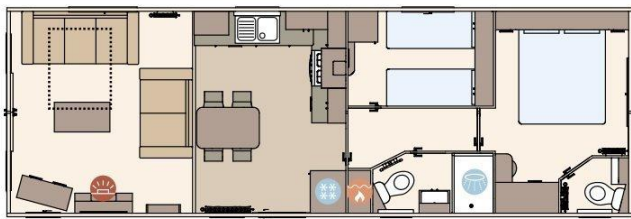

## Grundriss

The Beverley 36ft x 12ft x 2 bedroom

The Beverley 40ft x 12ft x 3 bedroom

The Beverley 39ft x 12ft x 2 bedroom

KEY:

-  Fire
-  Bath
-  Water heater
-  Fridge/Freezer
-  Shower
-  Front pull out bed

## Über das Chalet

**ABI Beverley**

**10.97 m x 3.68 m**

**36' x 12' / 2 slaapkamers**

**ABI Beverley**

**11.89 m x 3.68 m**

**39' x 12' / 2 slaapkamers**

**ABI Beverley**