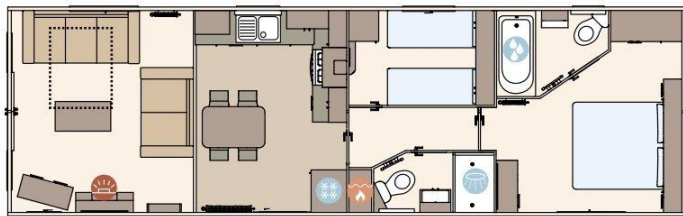

## Grundriss

The Beverley 36ft x 12ft x 2 bedroom

The Beverley 40ft x 12ft x 3 bedroom

The Beverley 39ft x 12ft x 2 bedroom

KEY:

-  Fire
-  Bath
-  Water heater
-  Fridge/Freezer
-  Shower
-  Front pull out bed

## Über das Chalet

**ABI Beverley**

**10.97 m x 3.68 m**

**36' x 12' / 2 slaapkamers**

**ABI Beverley**

**11.89 m x 3.68 m**

**39' x 12' / 2 slaapkamers**

**ABI Beverley**

**12.34 m x 3.68 m**

**40' x 12' / 3 slaapkamers**

**OPLEVERCHECK**

**TRANSPORT DOOR HEEL  
EUROPA**

**GARANTIE**

**UITGEBREID ASSORTIMENT**