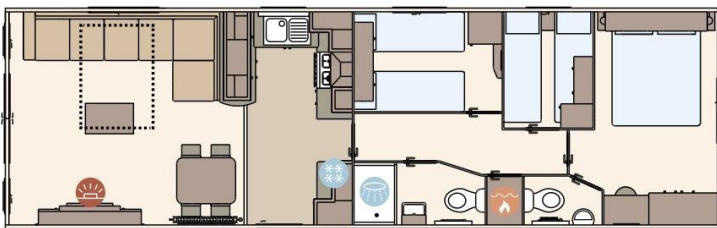

Grundriss

The Wimbledon 36ft x 12ft x 2 bedroom

The Wimbledon 38ft x 12ft x 2 bedroom

The Wimbledon 39ft x 12ft x 3 bedroom

KEY:

-  Fire
-  Water heater
-  Fridge/Freezer
-  Shower
-  Front pull out bed

Ausstattung des ABI Wimbleton

Über das Chalet

ABI Wimbleton

11.20 m x 3.74 m

36' x 12' / 2 slaapkamers

ABI Wimbleton

11.81 m x 3.74 m

38' x 12' / 2 slaapkamers

ABI Wimbleton

12.12 m x 3.74 m

39' x 12' / 3 slaapkamers

OPLEVERCHECK

**TRANSPORT DOOR HEEL
EUROPA**

GARANTIE

UITGEBREID ASSORTIMENT