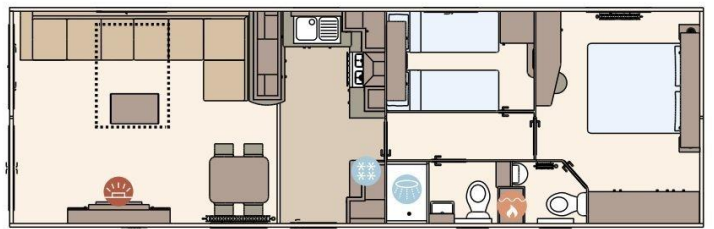

Grundriss

The Wimbledon 36ft x 12ft x 2 bedroom

The Wimbledon 38ft x 12ft x 2 bedroom

The Wimbledon 39ft x 12ft x 3 bedroom

KEY:

-  Fire
-  Water heater
-  Fridge/Freezer
-  Shower
-  Front pull out bed

Ausstattung des ABI Wimbleton

Über das Chalet

ABI Wimbleton

11.20 m x 3.74 m

36' x 12' / 2 slaapkamers

ABI Wimbleton

11.81 m x 3.74 m

38' x 12' / 2 slaapkamers

ABI Wimbleton

12.12 m x 3.74 m

39' x 12' / 3 slaapkamers

OPLEVERCHECK

**TRANSPORT DOOR HEEL
EUROPA**

GARANTIE

UITGEBREID ASSORTIMENT