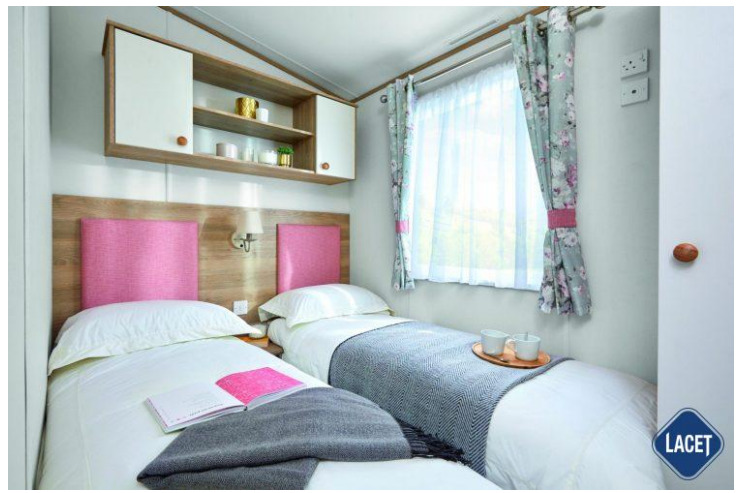

Grundriss

The Wimbledon 36ft x 12ft x 2 bedroom

The Wimbledon 38ft x 12ft x 2 bedroom

The Wimbledon 39ft x 12ft x 3 bedroom

KEY:

-  Fire
-  Water heater
-  Fridge/Freezer
-  Shower
-  Front pull out bed

Ausstattung des ABI Wimbleton