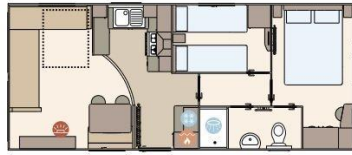

Marke: ABI

Modell: Ryedale

Baujahr: 2021

Typ: Deluxe

Außenverkleidung: Aluminium

Grundriss

The Ryedale 28ft x 10ft x 2 bedroom

The Ryedale 28ft x 12ft x 2 bedroom

The Ryedale 36ft x 12ft x 3 bedroom

The Ryedale 32ft x 10ft x 2 bedroom

The Ryedale 32ft x 12ft x 2 bedroom

The Ryedale 39ft x 12ft x 3 bedroom

The Ryedale 36ft x 10ft x 3 bedroom

The Ryedale 36ft x 12ft x 2 bedroom