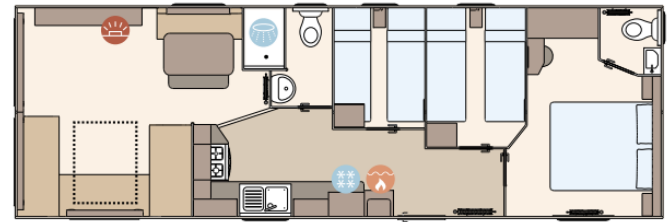

Außenverkleidung: Aluminium

Grundriss

The Coworth 28ft x 10ft x 2 bedroom

The Coworth 32ft x 12ft x 2 bedroom

The Coworth 32ft x 10ft x 2 bedroom

The Coworth 36ft x 12ft x 2 bedroom

The Coworth 36ft x 10ft x 3 bedroom

The Coworth 36ft x 12ft x 3 bedroom

The Coworth 28ft x 12ft x 2 bedroom

KEY:

-  Fire
-  Water heater
-  Fridge/Freezer
-  Shower
-  Front pull out bed

Ausstattung des ABI Coworth Deluxe

- Centrale verwarming
- Elektrische kachel
- Afzuigkap
- Bedden met matrassen
- Buitenlamp/-aansluiting
- Garantie
- Grill
- Kookgelegenheid
- Led- inbouwspots
- Nachtkastjes
- Ouderslaapkamer met apart toilet
- Pannendak
- Slaapbank in woonkamer
- Toilet in badkamer
- Ventilator in badkamer
- Zithoek
- Dubbelglas
- Winterpakket
- Badkamer met doucheruimte
- Brandblusser
- Enkele bedden in kinderkamer
- Gegalvaniseerd chassis
- Koel- vriescombinatie
- Koolmonoxidemelder
- Magnetron
- Openslaande ramen
- Oven
- Puntdak
- Spits plafond
- Tv aansluiting in woonkamer
- Wastafel met spiegel

Über das Chalet

ABI Coworth Deluxe	8.70 m x 3.07 m	28' x 10' / 2 slaapkamers
ABI Coworth Deluxe	9.92 m x 3.07 m	32' x 10' / 2 slaapkamers
ABI Coworth Deluxe	11.14 m x 3.07 m	36' x 10' / 3 slaapkamers
ABI Coworth Deluxe	8.70 m x 3.68 m	28' x 12' / 2 slaapkamers
ABI Coworth Deluxe	9.92 m x 3.68 m	32' x 12' / 2 slaapkamers
ABI Coworth Deluxe	11.14 m x 3.68 m	36' x 12' / 2 slaapkamers
ABI Coworth Deluxe	11.14 m x 3.68 m	36' x 12' / 3 slaapkamers