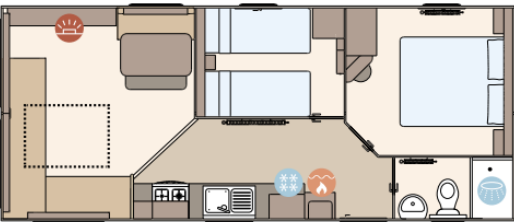

Außenverkleidung: Aluminium

Grundriss

The Coworth 28ft x 10ft x 2 bedroom

The Coworth 32ft x 12ft x 2 bedroom

The Coworth 32ft x 10ft x 2 bedroom

The Coworth 36ft x 12ft x 2 bedroom

The Coworth 36ft x 10ft x 3 bedroom

The Coworth 36ft x 12ft x 3 bedroom

The Coworth 28ft x 12ft x 2 bedroom

KEY:

-  Fire
-  Water heater
-  Fridge/Freezer
-  Shower
-  Front pull out bed

Ausstattung des ABI Coworth Deluxe

- Centrale verwarming
- Elektrische kachel
- Afzuigkap
- Bedden met matrassen
- Buitenlamp/-aansluiting
- Garantie
- Grill
- Kookgelegenheid
- Led- inbouwspots
- Nachtkastjes
- Ouderslaapkamer met apart toilet
- Pannendak
- Slaapbank in woonkamer
- Toilet in badkamer
- Ventilator in badkamer
- Zithoek
- Dubbelglas
- Winterpakket
- Badkamer met doucheruimte
- Brandblusser
- Enkele bedden in kinderkamer
- Gegalvaniseerd chassis
- Koel- vriescombinatie
- Koolmonoxidemelder
- Magnetron
- Openslaande ramen
- Oven
- Puntdak
- Spits plafond
- Tv aansluiting in woonkamer
- Wastafel met spiegel