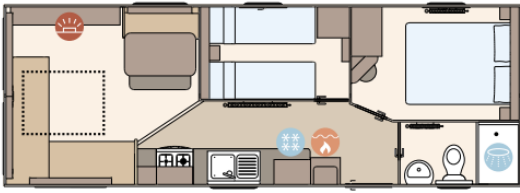

Außenverkleidung: Aluminium

Grundriss

The Coworth 28ft x 10ft x 2 bedroom

The Coworth 32ft x 12ft x 2 bedroom

The Coworth 32ft x 10ft x 2 bedroom

The Coworth 36ft x 12ft x 2 bedroom

The Coworth 36ft x 10ft x 3 bedroom

The Coworth 36ft x 12ft x 3 bedroom

The Coworth 28ft x 12ft x 2 bedroom

KEY:

-  Fire
-  Water heater
-  Fridge/Freezer
-  Shower
-  Front pull out bed

Ausstattung des ABI Coworth Deluxe

- Centrale verwarming
- Elektrische kachel
- Afzuigkap
- Bedden met matrassen
- Buitenlamp/-aansluiting
- Garantie
- Grill
- Kookgelegenheid
- Led- inbouwspots
- Nachtkastjes
- Ouderslaapkamer met apart toilet
- Pannendak
- Slaapbank in woonkamer
- Toilet in badkamer
- Ventilator in badkamer
- Zithoek
- Dubbelglas
- Winterpakket
- Badkamer met doucheruimte
- Brandblusser
- Enkele bedden in kinderkamer
- Gegalvaniseerd chassis
- Koel- vriescombinatie
- Koolmonoxidemelder
- Magnetron
- Openslaande ramen
- Oven
- Puntdak
- Spits plafond
- Tv aansluiting in woonkamer
- Wastafel met spiegel