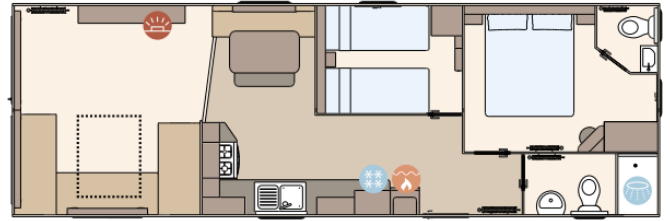

Außenverkleidung: Aluminium

Grundriss

The Coworth 28ft x 10ft x 2 bedroom

The Coworth 32ft x 12ft x 2 bedroom

The Coworth 32ft x 10ft x 2 bedroom

The Coworth 36ft x 12ft x 2 bedroom

The Coworth 36ft x 10ft x 3 bedroom

The Coworth 36ft x 12ft x 3 bedroom

The Coworth 28ft x 12ft x 2 bedroom

KEY:

-  Fire
-  Water heater
-  Fridge/Freezer
-  Shower
-  Front pull out bed

Ausstattung des ABI Coworth Deluxe

- Centrale verwarming
- Elektrische kachel
- Afzuigkap
- Bedden met matrassen
- Buitenlamp/-aansluiting
- Garantie
- Grill
- Kookgelegenheid
- Led- inbouwspots
- Nachtkastjes
- Ouderslaapkamer met apart toilet
- Pannendak
- Slaapbank in woonkamer
- Toilet in badkamer
- Ventilator in badkamer
- Zithoek
- Dubbelglas
- Winterpakket
- Badkamer met doucheruimte
- Brandblusser
- Enkele bedden in kinderkamer
- Gegalvaniseerd chassis
- Koel- vriescombinatie
- Koolmonoxidemelder
- Magnetron
- Openslaande ramen
- Oven
- Puntdak
- Spits plafond
- Tv aansluiting in woonkamer
- Wastafel met spiegel

Über das Chalet

ABI Coworth Deluxe	8.70 m x 3.07 m	28' x 10' / 2 slaapkamers
ABI Coworth Deluxe	9.92 m x 3.07 m	32' x 10' / 2 slaapkamers
ABI Coworth Deluxe	11.14 m x 3.07 m	36' x 10' / 3 slaapkamers
ABI Coworth Deluxe	8.70 m x 3.68 m	28' x 12' / 2 slaapkamers
ABI Coworth Deluxe	9.92 m x 3.68 m	32' x 12' / 2 slaapkamers
ABI Coworth Deluxe	11.14 m x 3.68 m	36' x 12' / 2 slaapkamers
ABI Coworth Deluxe	11.14 m x 3.68 m	36' x 12' / 3 slaapkamers