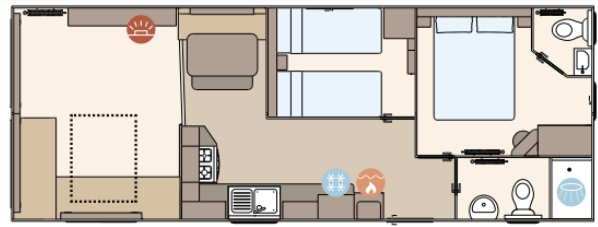

Außenverkleidung: Aluminium

Grundriss

The Coworth 28ft x 10ft x 2 bedroom

The Coworth 32ft x 12ft x 2 bedroom

The Coworth 32ft x 10ft x 2 bedroom

The Coworth 36ft x 12ft x 2 bedroom

The Coworth 36ft x 10ft x 3 bedroom

The Coworth 36ft x 12ft x 3 bedroom

The Coworth 28ft x 12ft x 2 bedroom

KEY:

-  Fire
-  Water heater
-  Fridge/Freezer
-  Shower
-  Front pull out bed

Ausstattung des ABI Coworth Deluxe

- Centrale verwarming
- Elektrische kachel
- Afzuigkap
- Bedden met matrassen
- Buitenlamp/-aansluiting
- Garantie
- Grill
- Kookgelegenheid
- Led- inbouwspots
- Nachtkastjes
- Ouderslaapkamer met apart toilet
- Pannendak
- Slaapbank in woonkamer
- Toilet in badkamer
- Ventilator in badkamer
- Zithoek
- Dubbelglas
- Winterpakket
- Badkamer met doucheruimte
- Brandblusser
- Enkele bedden in kinderkamer
- Gegalvaniseerd chassis
- Koel- vriescombinatie
- Koolmonoxidemelder
- Magnetron
- Openslaande ramen
- Oven
- Puntdak
- Spits plafond
- Tv aansluiting in woonkamer
- Wastafel met spiegel

Über das Chalet

ABI Coworth Deluxe	8.70 m x 3.07 m	28' x 10' / 2 slaapkamers
ABI Coworth Deluxe	9.92 m x 3.07 m	32' x 10' / 2 slaapkamers
ABI Coworth Deluxe	11.14 m x 3.07 m	36' x 10' / 3 slaapkamers
ABI Coworth Deluxe	8.70 m x 3.68 m	28' x 12' / 2 slaapkamers
ABI Coworth Deluxe	9.92 m x 3.68 m	32' x 12' / 2 slaapkamers
ABI Coworth Deluxe	11.14 m x 3.68 m	36' x 12' / 2 slaapkamers
ABI Coworth Deluxe	11.14 m x 3.68 m	36' x 12' / 3 slaapkamers