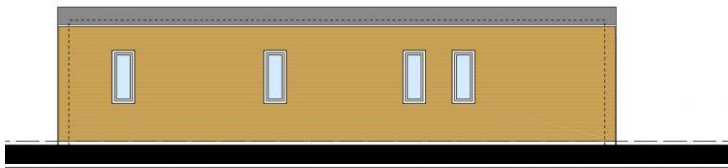

## Lacet Carat

**Art. Nr.:**

**Marke:** Lacet

**Marke:** LACET

**Modell:** Carat

**Baujahr:** 2024

**Schlafzimmer:** 2

**Außenverkleidung:** Kunststof

**Abmessungen:** 14.20 x 4.60

€ 124.340

## Grundriss

14200

4600

SCHLAFZIMMER

BAD

WOHNZIMMER

SCHLAFZIMMER

LACET

## Ausstattung des Lacet Carat

- 100mm isolatie
- Dubbelglas
- Afzuigkap
- Bedden met matrassen
- Enkele bedden in kinderkamer
- Led- inbouwspots
- Pannendak
- Toilet in badkamer
- Wastafel
- Centrale verwarming
- 4-pits kookplaat
- Badkamer met doucheruimte
- Buitenstopcontact
- Koel- vriescombinatie
- Oven
- Puntdak
- Vaatwasser
- Wastafel met spiegel