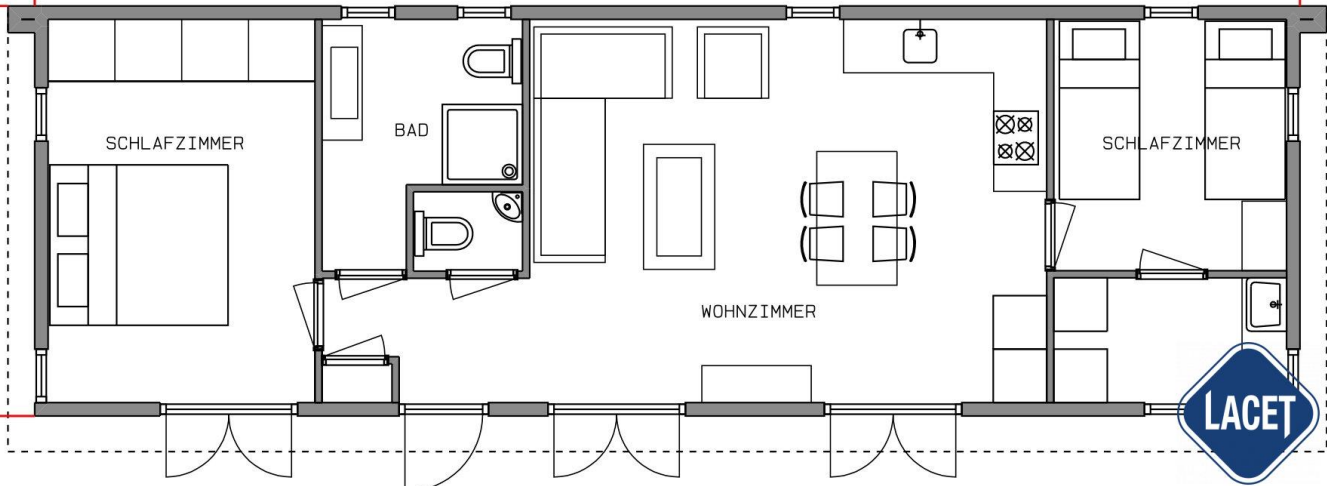

## Lacet Carat

**Art. Nr.:**

**Marke:** Lacet

**Marke:** LACET

**Modell:** Carat

**Baujahr:** 2024

**Schlafzimmer:** 2

**Außenverkleidung:** Kunststof

## Grundriss

14200

4600

SCHLAFZIMMER

BAD

WOHNZIMMER

SCHLAFZIMMER

LACET

## Ausstattung des Lacet Carat

- 100mm isolatie
- Dubbelglas
- Afzuigkap
- Bedden met matrassen
- Enkele bedden in kinderkamer
- Led- inbouwspots
- Pannendak
- Toilet in badkamer
- Wastafel
- Centrale verwarming
- 4-pits kookplaat
- Badkamer met doucheruimte
- Buitenstopcontact
- Koel- vriescombinatie
- Oven
- Puntdak
- Vaatwasser
- Wastafel met spiegel