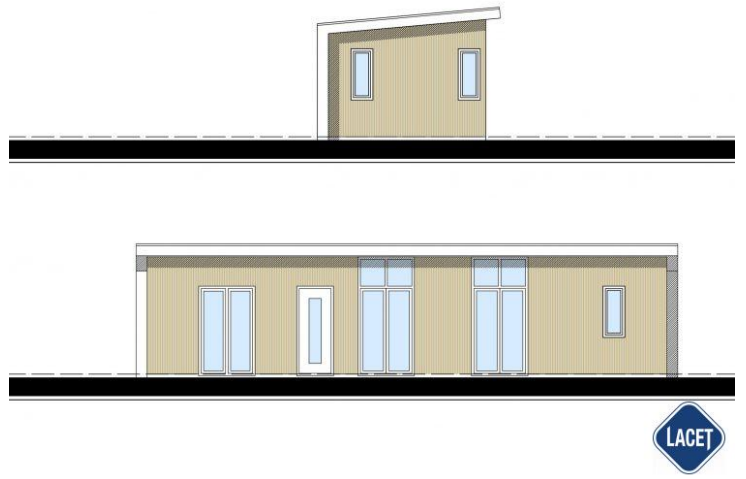

## Lacet Carat

**Art. Nr.:**

**Marke:** Lacet

**Marke:** LACET

**Modell:** Carat

**Baujahr:** 2024

**Schlafzimmer:** 2

**Außenverkleidung:** Kunststof

**Abmessungen:** 14.20 x 4.60

€ 124.340

## Grundriss

14200

4600

SCHLAFZIMMER

BAD

WOHNZIMMER

SCHLAFZIMMER

LACET