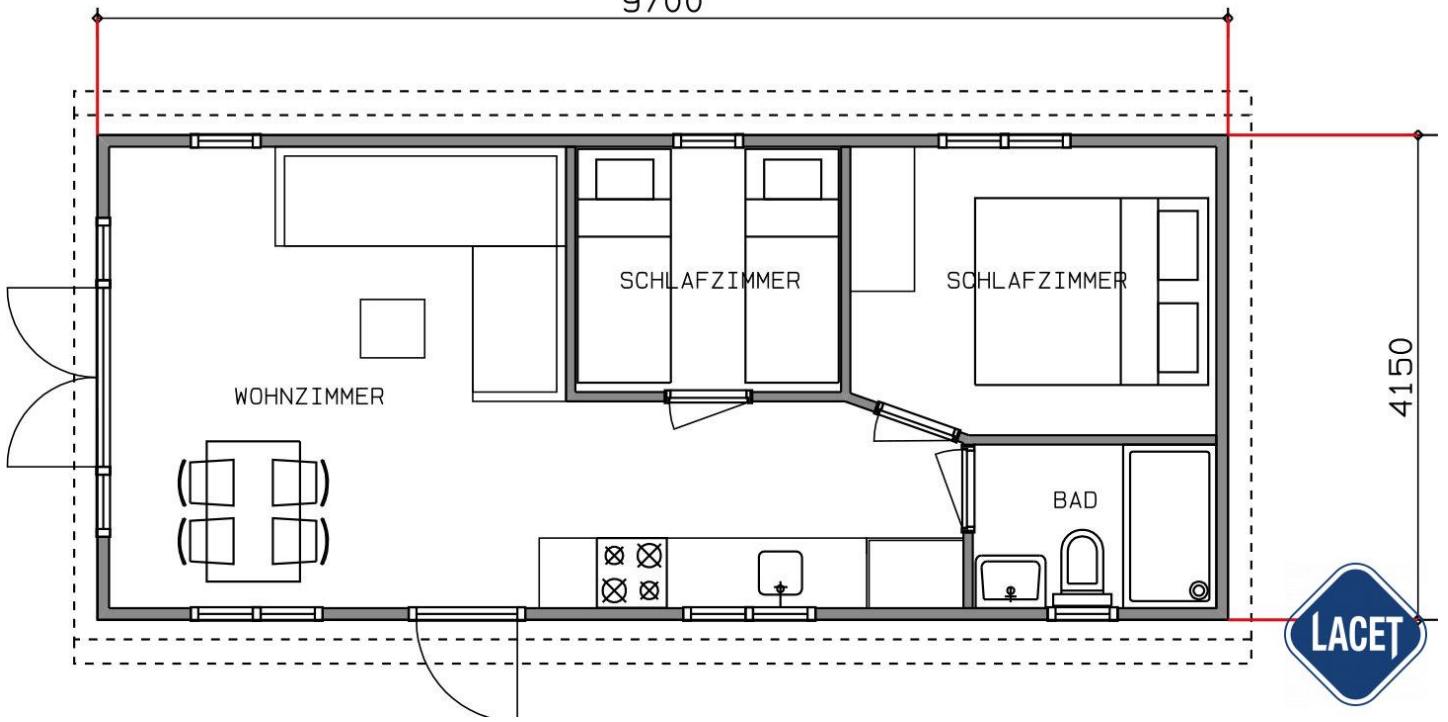

## Lacet Nobel

**Art. Nr.:**

**Marke:** Lacet

**Marke:** LACET

**Modell:** Nobel

**Baujahr:** 2024

**Schlafzimmer:** 2

**Außenverkleidung:** Kunststoff

**Abmessungen:** 9.70 x 4.15

€ 73.770

## Grundriss

9700

## Ausstattung des Lacet Nobel

- Centrale verwarming
- 4-pits kookplaat
- Badkamer met doucheruimte
- Buitenlamp/-aansluiting
- Inbouw koelkast
- Pannendak
- Toilet in badkamer
- Wastafel met spiegel
- Dubbelglas
- Afzuigkap
- Bedden met matrassen
- Enkele bedden in kinderkamer
- Oven
- Terrasdeuren aan voorzijde
- Tv aansluiting in woonkamer