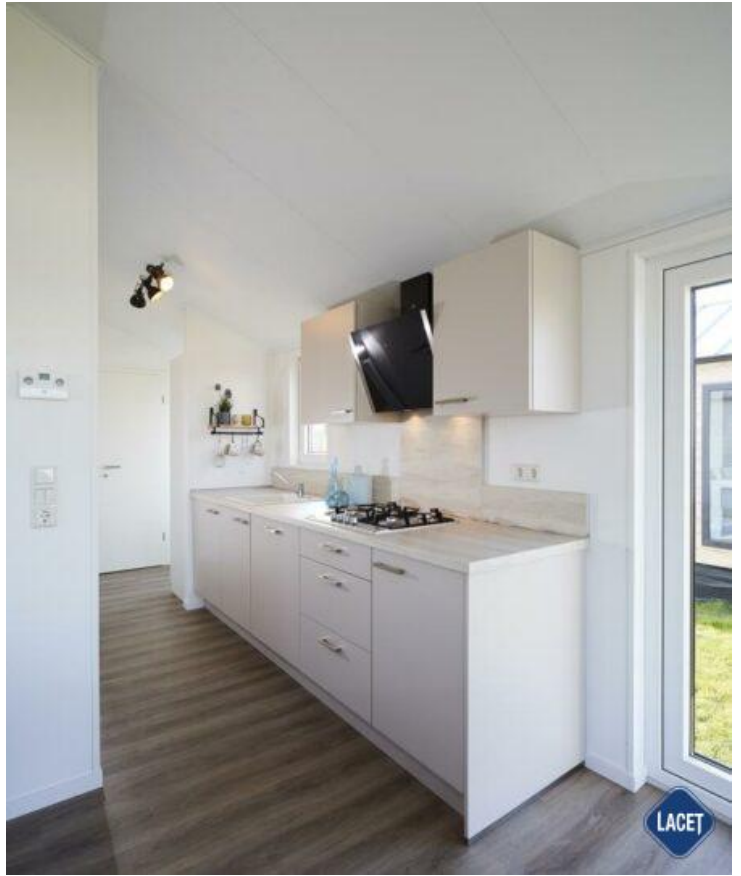

Lacet Nobel

Art. Nr.:

Marke: Lacet

Marke: LACET

Modell: Nobel

Baujahr: 2025

Schlafzimmer: 2

Außenverkleidung: Kunststoff

Abmessungen: 9.70 x 4.15

€ 73.770

Grundriss

9700

Ausstattung des Lacet Nobel

- Centrale verwarming
- 4-pits kookplaat
- Badkamer met doucheruimte
- Buitenlamp/-aansluiting
- Inbouw koelkast
- Pannendak
- Toilet in badkamer
- Wastafel met spiegel
- Dubbelglas
- Afzuigkap
- Bedden met matrassen
- Enkele bedden in kinderkamer
- Oven
- Terrasdeuren aan voorzijde
- Tv aansluiting in woonkamer