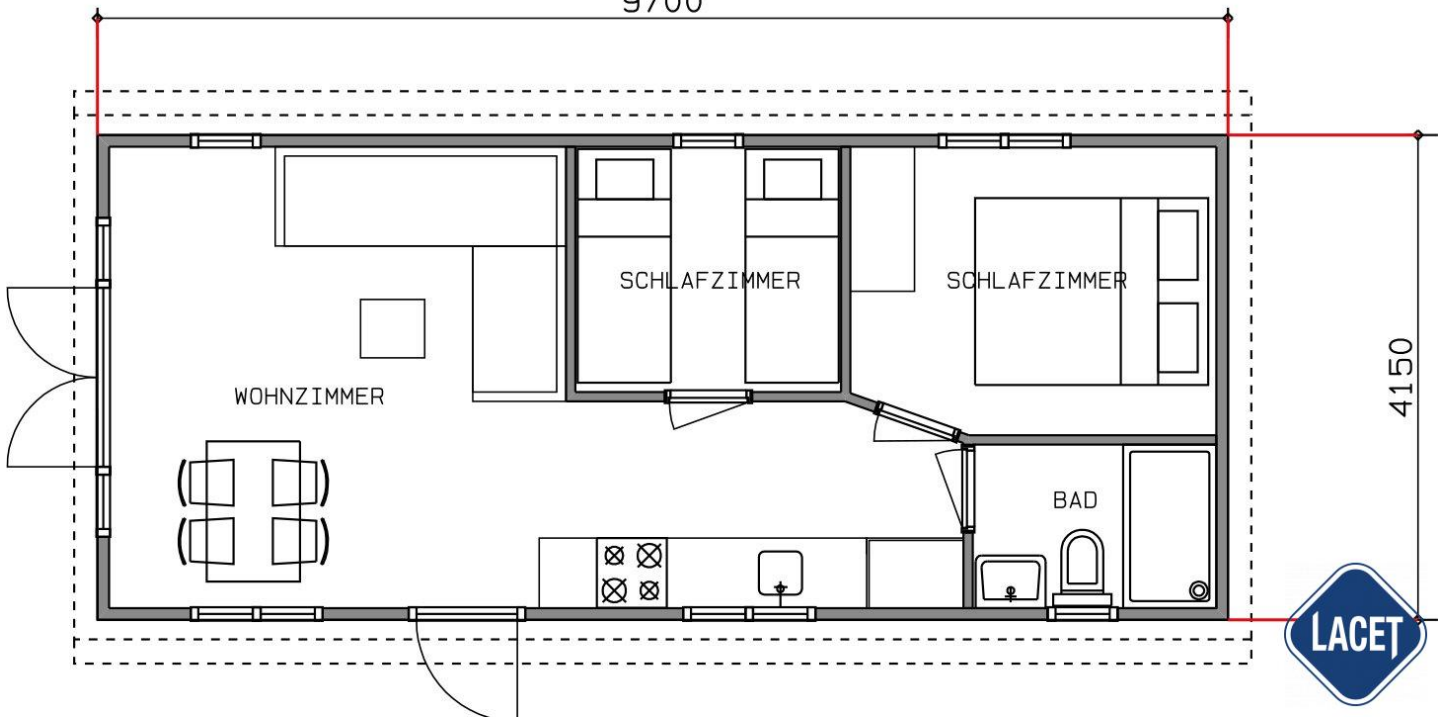

Lacet Nobel

Art. Nr.:

Marke: Lacet

Marke: LACET

Modell: Nobel

Baujahr: 2025

Schlafzimmer: 2

Außenverkleidung: Kunststoff

Abmessungen: 9.70 x 4.15

€ 73.770

Grundriss

9700

Ausstattung des Lacet Nobel

- Centrale verwarming
- 4-pits kookplaat
- Badkamer met doucheruimte
- Buitenlamp/-aansluiting
- Inbouw koelkast
- Pannendak
- Toilet in badkamer
- Wastafel met spiegel
- Dubbelglas
- Afzuigkap
- Bedden met matrassen
- Enkele bedden in kinderkamer
- Oven
- Terrasdeuren aan voorzijde
- Tv aansluiting in woonkamer