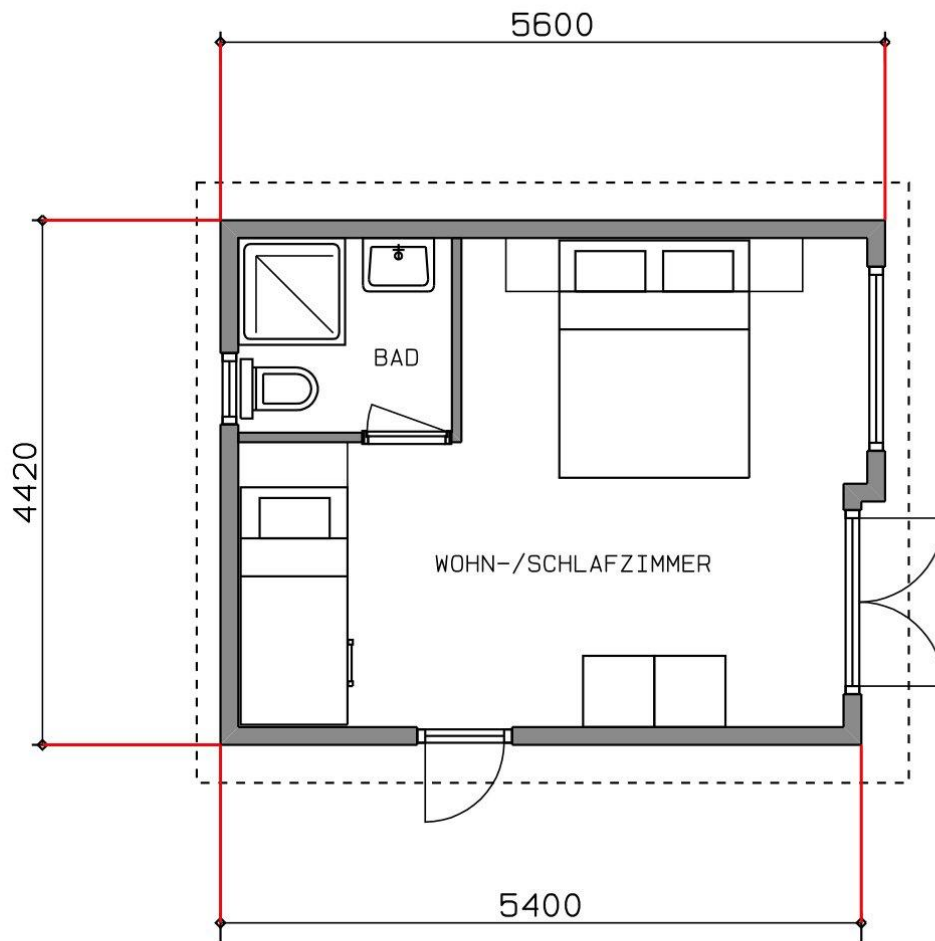

Lacet Mulia

Art. Nr.:

Marke: Lacet

Marke: LACET

Modell: Mulia

Baujahr: 2024

Schlafzimmer: 1

Außenverkleidung: Kunststof

Abmessungen: 5.60 x 4.42

€ 62.100

Grundriss

Ausstattung des Lacet Mulia

- Elektrische kachel
- Bedden met matrassen
- Inbouw koelkast
- Nachtkastjes
- Toilet in badkamer
- Wastafel met spiegel
- Badkamer met doucheruimte
- Buitenstopcontact
- Magnetron
- Stapelbed in kinderkamer
- Tv aansluiting