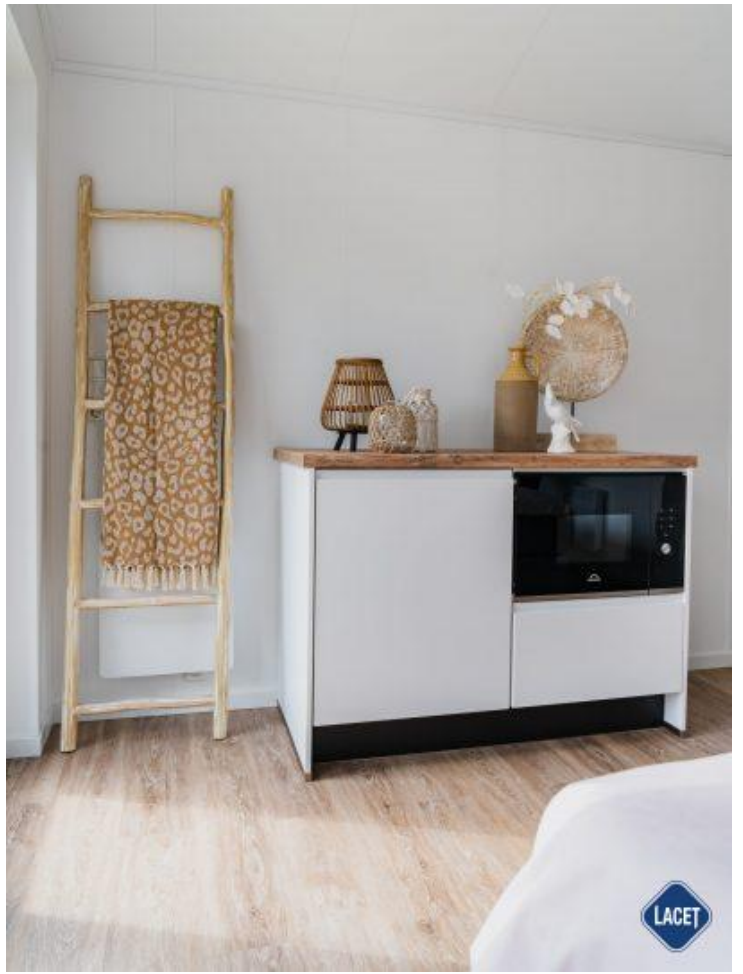

Lacet Mulia

Art. Nr.:

Marke: Lacet

Marke: LACET

Modell: Mulia

Baujahr: 2024

Schlafzimmer: 1

Außenverkleidung: Kunststof

Abmessungen: 5.60 x 4.42

€ 62.100

Grundriss

Ausstattung des Lacet Mulia

- Elektrische kachel
- Bedden met matrassen
- Inbouw koelkast
- Nachtkastjes
- Toilet in badkamer
- Wastafel met spiegel
- Badkamer met doucheruimte
- Buitenstopcontact
- Magnetron
- Stapelbed in kinderkamer
- Tv aansluiting