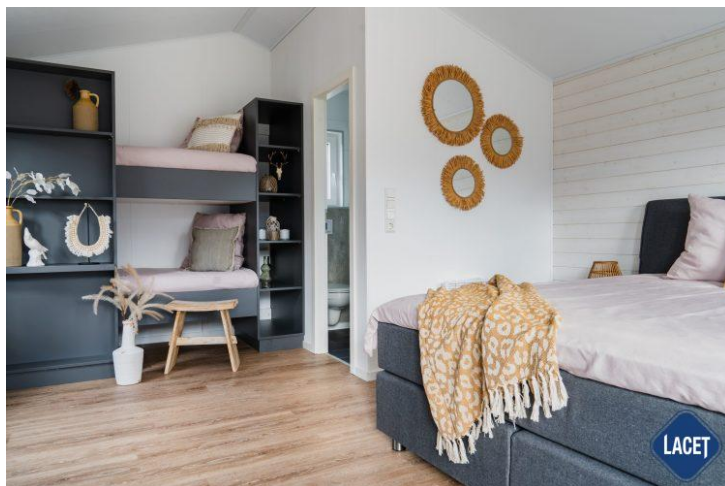

Lacet Mulia

Art. Nr.:

Marke: Lacet

Marke: LACET

Modell: Mulia

Baujahr: 2024

Schlafzimmer: 1

Außenverkleidung: Kunststof

Abmessungen: 5.60 x 4.42

€ 62.100

Grundriss

Ausstattung des Lacet Mulia

- Elektrische kachel
- Bedden met matrassen
- Inbouw koelkast
- Nachtkastjes
- Toilet in badkamer
- Wastafel met spiegel
- Badkamer met doucheruimte
- Buitenstopcontact
- Magnetron
- Stapelbed in kinderkamer
- Tv aansluiting