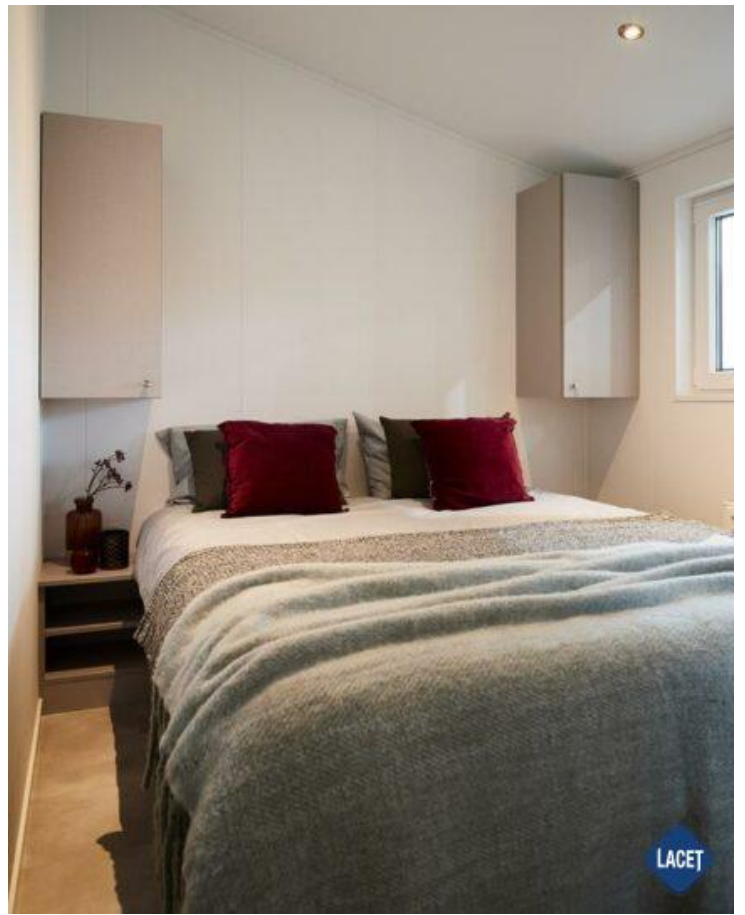

Lacet Oregon

Art. Nr.:

Marke: Lacet

Marke: LACET

Modell: Oregon

Baujahr: 2025

Schlafzimmer: 2

Außenverkleidung: Kunststof

Abmessungen: 11.90 x 4.85

€ 84.950

Grundriss

Ausstattung des Lacet Oregon

- Centrale verwarming
- 4-pits kookplaat
- Badkamer met doucheruimte
- Buitenlamp/-aansluiting
- Combimagnetron
- Inbouw koelkast
- Luxe uitvoering
- Terrasdeuren aan voorzijde
- Tuindeur
- Vaatwasser
- Dubbelglas
- Afzuigkap
- Bedden met matrassen
- Buitenstopcontact
- Enkele bedden in kinderkamer
- Led- inbouwspots
- Pannendak
- Toilet in badkamer
- Tv aansluiting in woonkamer
- Wastafel met spiegel