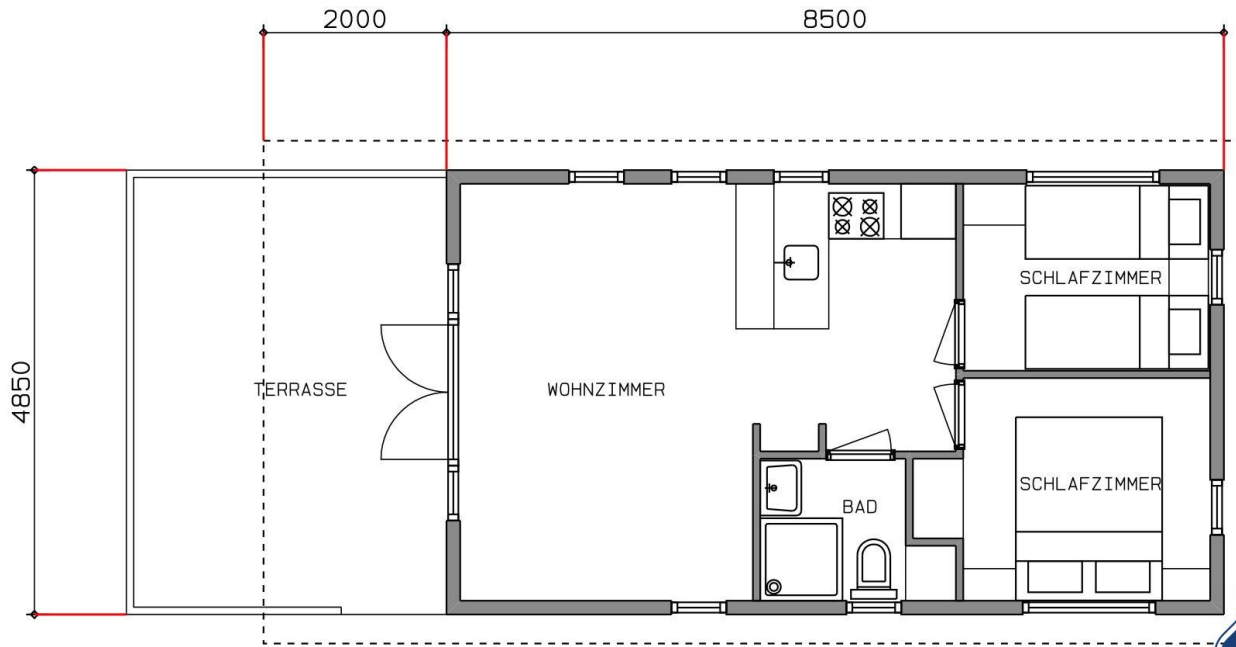

Abmessungen: 11.90 x 4.85

€ 84.950

Grundriss

Ausstattung des Lacet Oregon

- Centrale verwarming
- 4-pits kookplaat
- Badkamer met doucheruimte
- Buitenlamp/-aansluiting
- Combimagnetron
- Inbouw koelkast
- Luxe uitvoering
- Terrasdeuren aan voorzijde
- Tuindeur
- Vaatwasser
- Dubbelglas
- Afzuigkap
- Bedden met matrassen
- Buitenstopcontact
- Enkele bedden in kinderkamer
- Led- inbouwspots
- Pannendak
- Toilet in badkamer
- Tv aansluiting in woonkamer
- Wastafel met spiegel