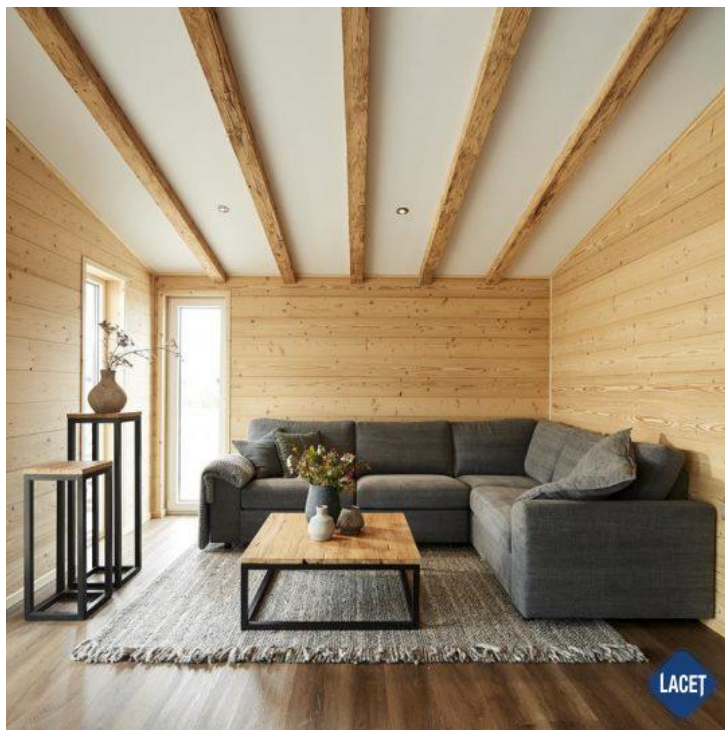

Lacet Enzian

Art. Nr.:

Marke: LACET

Marke: Lacet

Modell: Enzian

Baujahr: 2025

Schlafzimmer: 2

Außenverkleidung: Kunststof

Abmessungen: 9.50 x 6.65

€ 136.980

Grundriss

Ausstattung des Lacet Enzian

- 100mm isolatie
- Dubbelglas
- Badkamer met doucheruimte
- Buitenlamp/-aansluiting
- Erker
- Inloopkast
- Led- inbouwspots
- Luxe uitvoering
- Oven
- Toilet in badkamer
- Tv aansluiting in woonkamer
- Wasmachine- aansluiting
- Centrale verwarming
- 4-pits kookplaat
- Bedden met matrassen
- Buitenstopcontact
- Inductiekookplaat
- Koel- vriescombinatie
- Luxe kooktoestel
- Nachtkastjes
- Pannendak
- Tv aansluiting in slaapkamer
- Vaatwasser
- Wastafel met spiegel