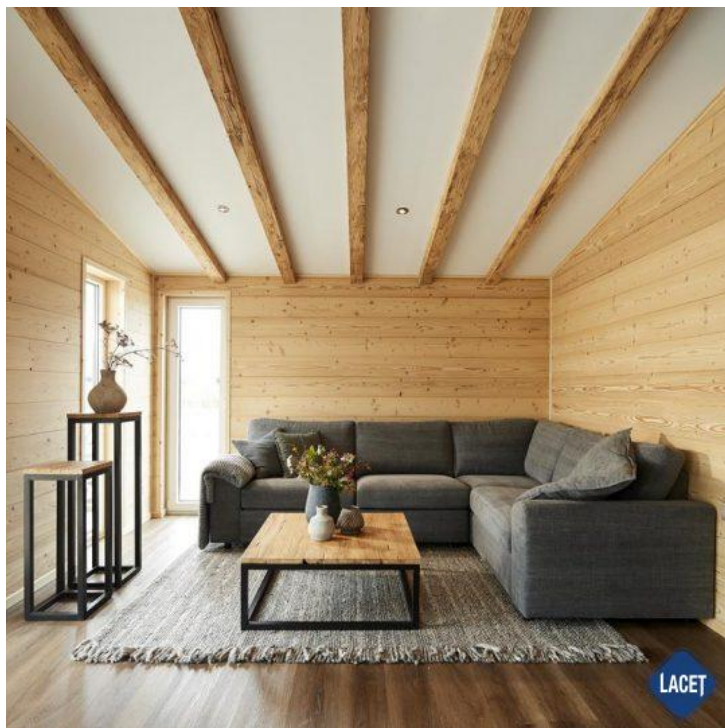

Lacet Enzian

Art. Nr.:

Marke: Lacet

Marke: LACET

Modell: Enzian

Baujahr: 2024

Schlafzimmer: 2

Außenverkleidung: Kunststof

Abmessungen: 9.50 x 6.65

€ 136.980

Grundriss

Ausstattung des Lacet Enzian

- 100mm isolatie
- Dubbelglas
- Badkamer met doucheruimte
- Buitenlamp/-aansluiting
- Erker
- Inloopkast
- Led- inbouwspots
- Luxe uitvoering
- Oven
- Toilet in badkamer
- Tv aansluiting in woonkamer
- Wasmachine- aansluiting
- Centrale verwarming
- 4-pits kookplaat
- Bedden met matrassen
- Buitenstopcontact
- Inductiekookplaat
- Koel- vriescombinatie
- Luxe kooktoestel
- Nachtkastjes
- Pannendak
- Tv aansluiting in slaapkamer
- Vaatwasser
- Wastafel met spiegel