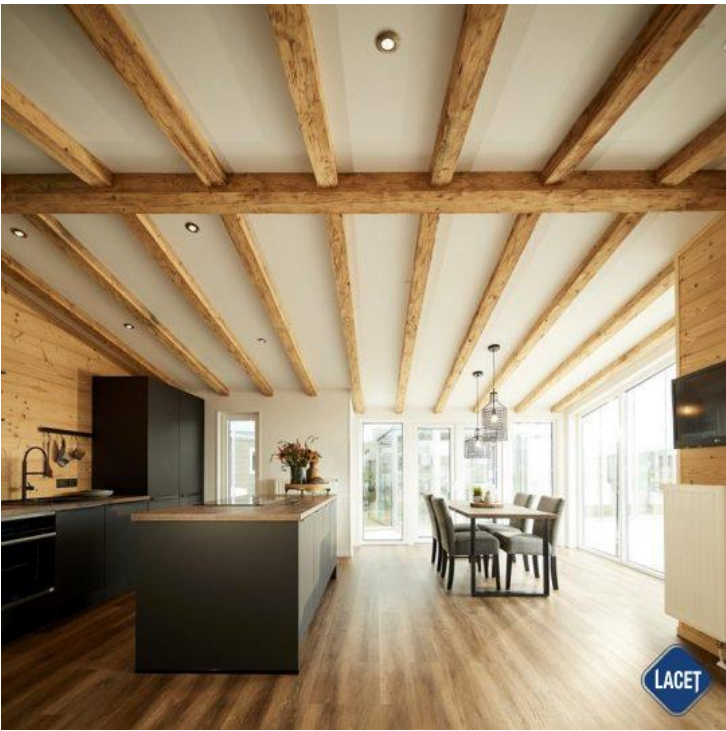

Abmessungen: 9.50 x 6.65

€ 136.980

Grundriss

Ausstattung des Lacet Enzian

- 100mm isolatie
- Dubbelglas
- Badkamer met doucheruimte
- Buitenlamp/-aansluiting
- Erker
- Inloopkast
- Led- inbouwspots
- Luxe uitvoering
- Oven
- Toilet in badkamer
- Tv aansluiting in woonkamer
- Wasmachine- aansluiting
- Centrale verwarming
- 4-pits kookplaat
- Bedden met matrassen
- Buitenstopcontact
- Inductiekookplaat
- Koel- vriescombinatie
- Luxe kooktoestel
- Nachtkastjes
- Pannendak
- Tv aansluiting in slaapkamer
- Vaatwasser
- Wastafel met spiegel