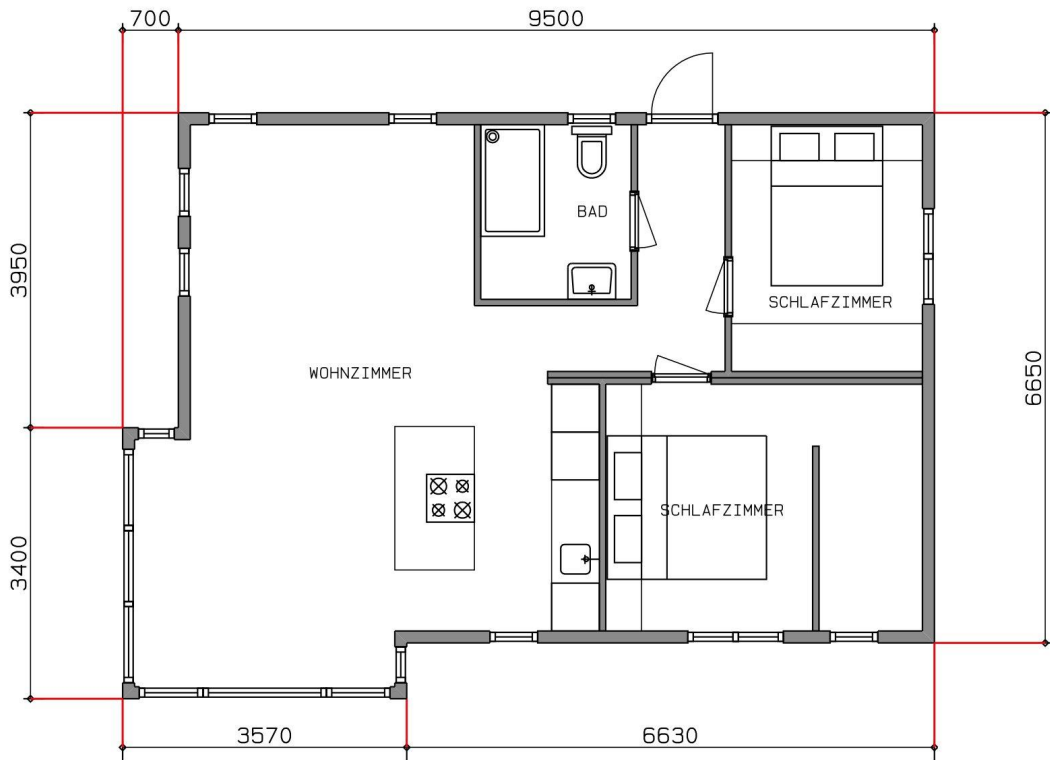

Abmessungen: 9.50 x 6.65

€ 136.980

Grundriss

Ausstattung des Lacet Enzian

- 100mm isolatie
- Dubbelglas
- Badkamer met doucheruimte
- Buitenlamp/-aansluiting
- Erker
- Inloopkast
- Led- inbouwspots
- Luxe uitvoering
- Oven
- Toilet in badkamer
- Tv aansluiting in woonkamer
- Wasmachine- aansluiting
- Centrale verwarming
- 4-pits kookplaat
- Bedden met matrassen
- Buitenstopcontact
- Inductiekookplaat
- Koel- vriescombinatie
- Luxe kooktoestel
- Nachtkastjes
- Pannendak
- Tv aansluiting in slaapkamer
- Vaatwasser
- Wastafel met spiegel